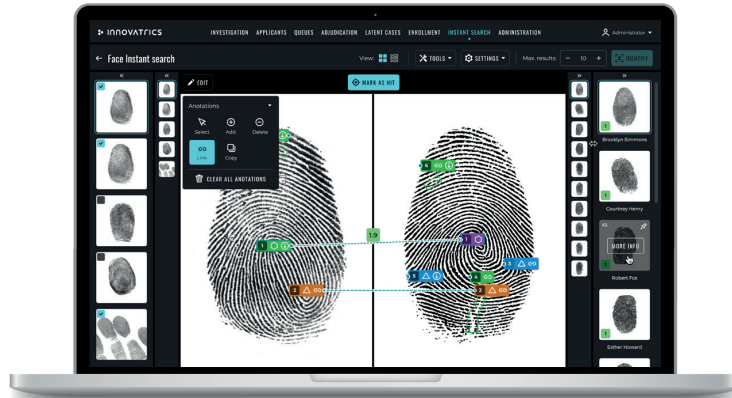

Características

Motor biométrico multimodal de gran potencia

Algoritmos biométricos clasificados como los mejores en las Evaluaciones del NIST en cuanto a precisión, rendimiento y mínimo sesgo demográfico.

Rostro	Huella dactilar	Iris
NIST FRVT	NIST FpVTE NIST PFT II NIST MINEX III	NIST IREX

Interfaz de usuario intuitiva

Innovatrics ABIS cuenta con una interfaz de usuario bastante intuitiva y moderna, basada en web para una adjudicación de duplicados más conveniente, inscripción, monitoreo de administración y la búsqueda, edición y navegación de registros, entre otros.

Búsqueda, identificación y análisis biométricos

Pantalla dividida, adjudicador de rostro o huella dactilar, búsqueda instantánea (con una imagen de huella dactilar o foto facial cargada) e identificación bajo demanda (de un solicitante previamente inscrito).

Deduplicación y flujos de trabajo

Deduplicación biométrica sumamente precisa en grandes conjuntos de datos y gestión completa del ciclo de vida del solicitante (renovación, fusión/división, fallecimiento), flujos de trabajo configurables, gestión de colas (con control de 4 ojos tipo supervisor) y seguimiento de acciones de operadores.

Editor de huellas dactilares latentes

Comparación de huella dactilar latente vs plana o rolada, editor de huella dactilar latente y análisis biométrico para adjudicación. La gestión de casos criminales ayuda a mantener las evidencias agrupadas en casos y puede revelar conexiones entre diferentes casos sin resolver y la creación de reportes o laudos judiciales.